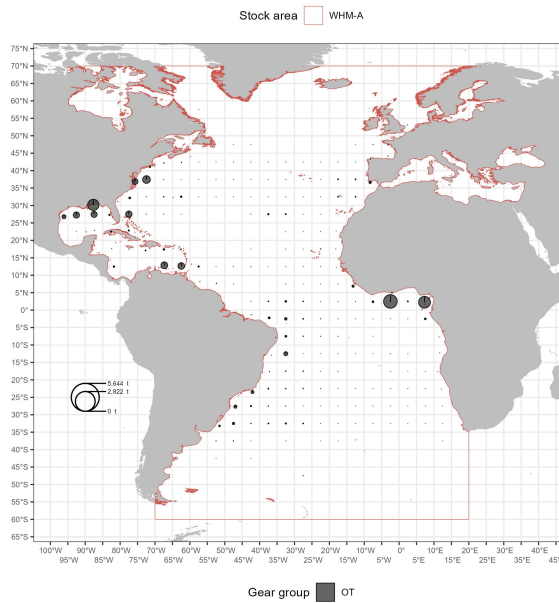

WHM - White marlin (*Kajikia albida*): total catches by grid (1956 - 2024)

a. WHM (LL)

WHM - White marlin (*Kajikia albida*): total catches by grid (1960 - 2024)

b. WHM (oth)

Figures 60 [a-b] Geographical distribution of WHM catch (t) by major gears, for the entire 1950-2024 period
 Figures 60 [a-b] Distribution géographique de la prise (t) de WHM par engins principaux, pour toutes les périodes 1950-2024
 Figuras 60 [a-b] Distribución geográfica de las capturas (t) de WHM por artes principales para todo el periodo 1950-2024