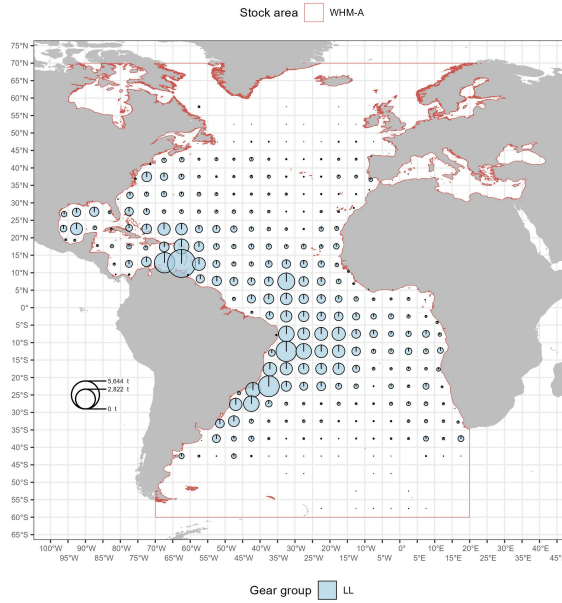

WHM - White marlin (*Kajikia albida*): total catches by grid (1956 - 2024)

a. WHM (LL)

WHM - White marlin (*Kajikia albida*): total catches by grid (1960 - 2024)

b. WHM (oth)

Figures 60 [a-b] Geographical distribution of WHM catch (t) by major gears, for the entire 1950-2024 period
 Figures 60 [a-b] Distribution géographique de la prise (t) de WHM par engins principaux, pour toutes les périodes 1950-2024
 Figuras 60 [a-b] Distribución geográfica de las capturas (t) de WHM por artes principales para todo el periodo 1950-2024