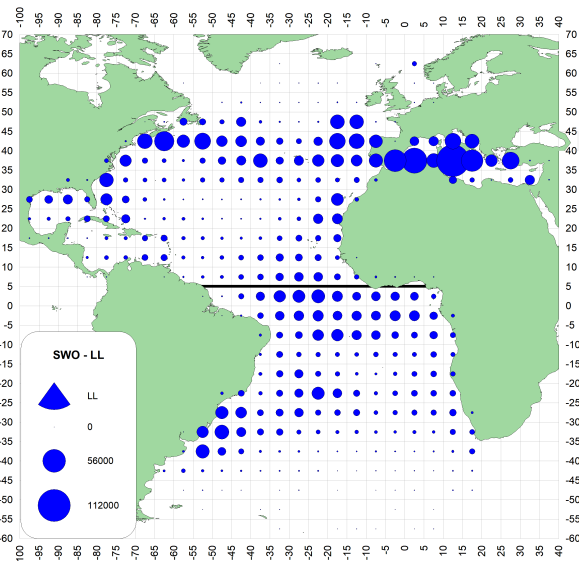

4.9

Geographical distribution of swordfish catch (SWO, *Xiphias gladius*)

Distribution géographique des captures d'espadon (SWO, *Xiphias gladius*)

Distribución geográfica de las capturas de pez espada (SWO, *Xiphias gladius*)

a. SWO (LL)

b. SWO (oth)

**Figures 62 [a-b]** Geographical distribution of SWO catch (t) by major gears, for the entire 1950-2021 period  
**Figures 62 [a-b]** Distribution géographique de la prise (t) de SWO par engins principaux, pour toutes les périodes 1950-2021  
**Figuras 62 [a-b]** Distribución geográfica de las capturas (t) de SWO por artes principales para todo el periodo 1950-2021