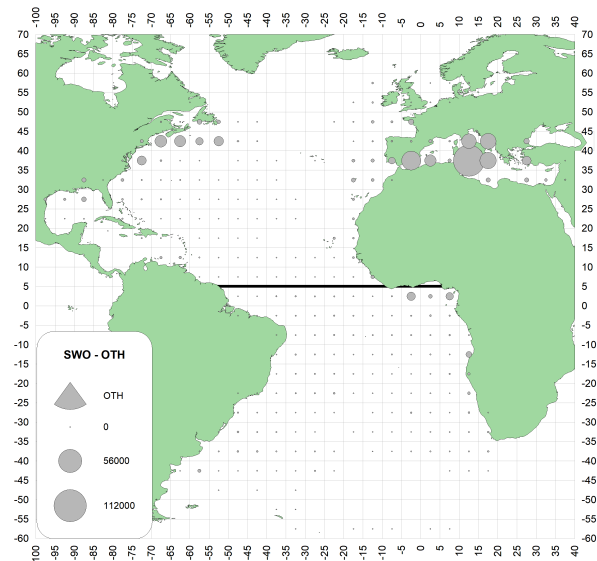

4.9

Geographical distribution of swordfish catch (SWO, *Xiphias gladius*)

Distribution géographique des captures d'espadon (SWO, *Xiphias gladius*)

Distribución geográfica de las capturas de pez espada (SWO, *Xiphias gladius*)

a. SWO (LL)

b. SWO (oth)

**Figures 62 [a-b]** Geographical distribution of SWO catch (t) by major gears, for the entire 1950-2021 period  
**Figures 62 [a-b]** Distribution géographique de la prise (t) de SWO par engins principaux, pour toutes les périodes 1950-2021  
**Figuras 62 [a-b]** Distribución geográfica de las capturas (t) de SWO por artes principales para todo el periodo 1950-2021