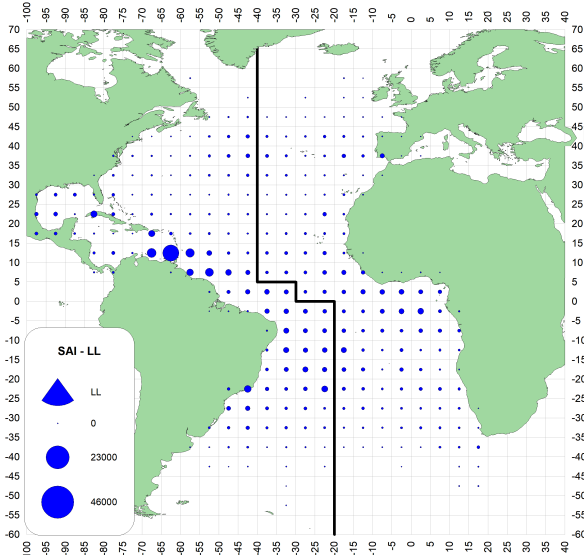

4.7

Geographical distribution of sailfish catch (SAI, *Istiophorus albicans*)

Distribution géographique des captures de voilier (SAI, *Istiophorus albicans*)

Distribución geográfica de las capturas de pez vela (SAI, *Istiophorus albicans*)

a. SAI (LL)

b. SAI (oth)

Figures 58 [a-b] Geographical distribution of SAI catch (t) by major gears, for the entire 1950-2021 period
Figures 58 [a-b] Distribution géographique de la prise (t) de SAI par engins principaux, pour toutes les périodes 1950-2021
Figuras 58 [a-b] Distribución geográfica de las capturas (t) de SAI por artes principales para todo el periodo 1950-2021