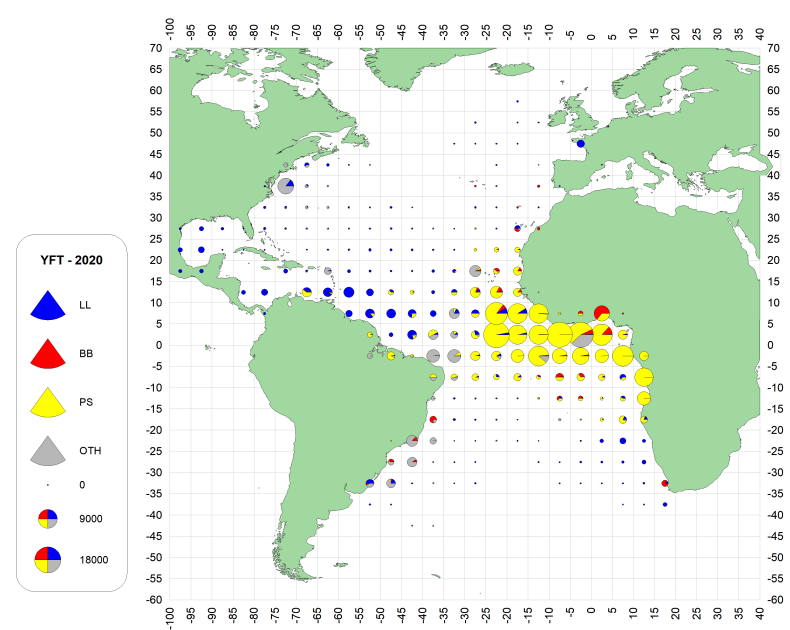

a. YFT(1950-1959)

b. YFT(1960-1969)

c. YFT(1970-1979)

d. YFT(1980-1989)

e. YFT (1990-1999)

f. YFT (2000-2009)

g. YFT (2010-2019)

h. YFT (2020-2021)

Figures 55 [a-h] Geographical distribution of YFT catch (t) by major gears and decade. (2020-2021, independent scale)
Figures 55 [a-h] Distribution géographique de la prise (t) de YFT par engins principaux et décennie. (2020-2021, échelle indépendante)
Figuras 55 [a-h] Distribución geográfica de las capturas (t) de YFT por artes y década. (2020-2020, escala independiente)