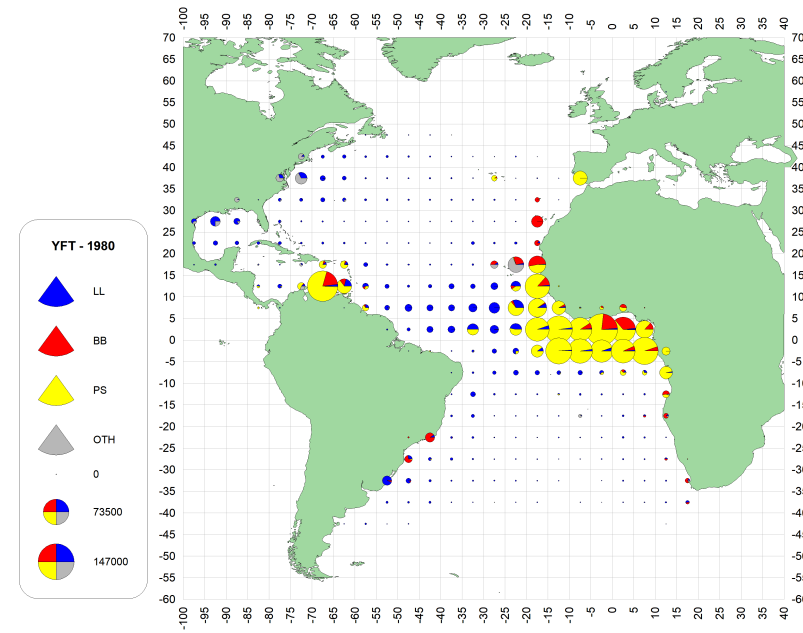

a. YFT(1950-1959)

b. YFT(1960-1969)

c. YFT(1970-1979)

d. YFT(1980-1989)

e. YFT (1990-1999)

f. YFT (2000-2009)

g. YFT (2010-2019)

h. YFT (2020-2021)

Figures 55 [a-h] Geographical distribution of YFT catch (t) by major gears and decade. (2020-2021, independent scale)
Figures 55 [a-h] Distribution géographique de la prise (t) de YFT par engins principaux et décennie. (2020-2021, échelle indépendante)
Figuras 55 [a-h] Distribución geográfica de las capturas (t) de YFT por artes y década. (2020-2020, escala independiente)