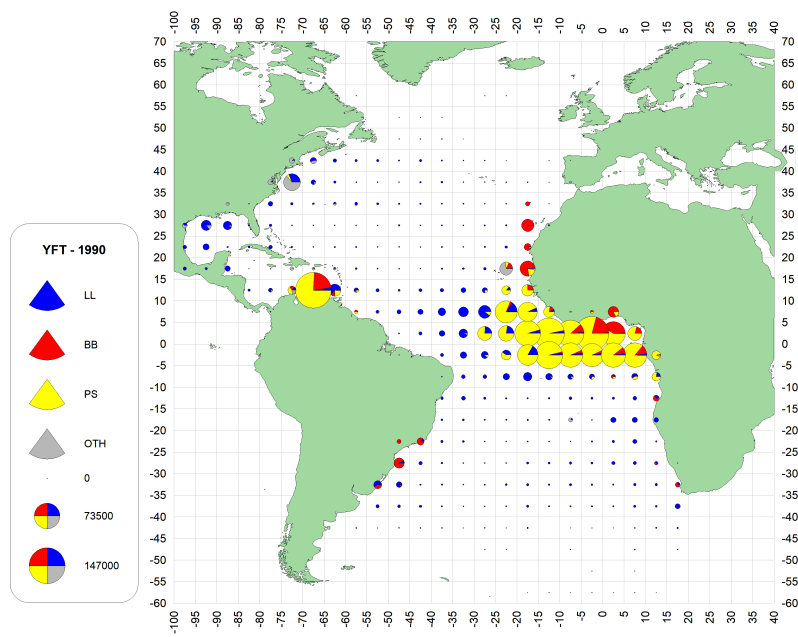

a. YFT(1950-1959)

b. YFT(1960-1969)

c. YFT(1970-1979)

d. YFT(1980-1989)

e. YFT (1990-1999)

f. YFT (2000-2009)

g. YFT (2010-2019)

h. YFT (2020-2021)

Figures 55 [a-h] Geographical distribution of YFT catch (t) by major gears and decade. (2020-2021, independent scale)
Figures 55 [a-h] Distribution géographique de la prise (t) de YFT par engins principaux et décennie. (2020-2021, échelle indépendante)
Figuras 55 [a-h] Distribución geográfica de las capturas (t) de YFT por artes y década. (2020-2020, escala independiente)