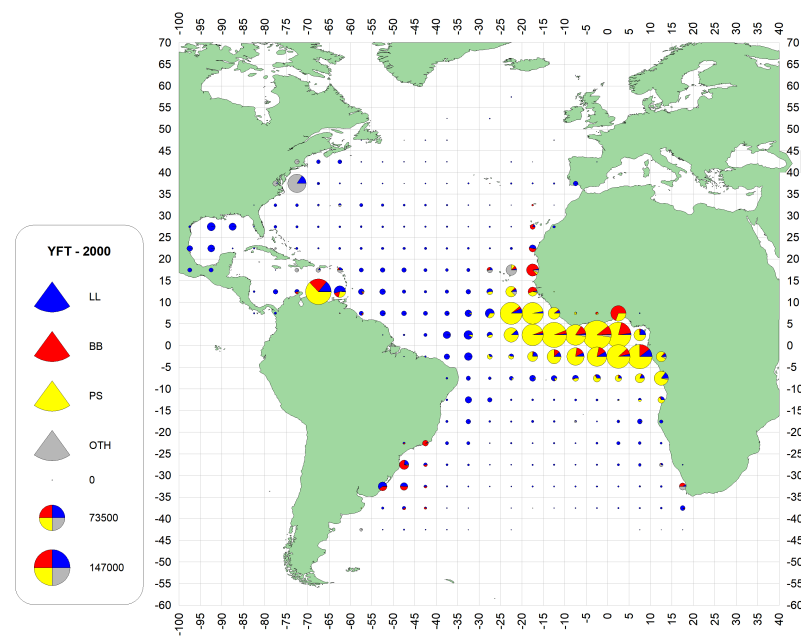

a. YFT(1950-1959)

b. YFT(1960-1969)

c. YFT(1970-1979)

d. YFT(1980-1989)

e. YFT (1990-1999)

f. YFT (2000-2009)

g. YFT (2010-2019)

h. YFT (2020-2021)

Figures 55 [a-h] Geographical distribution of YFT catch (t) by major gears and decade. (2020-2021, independent scale)
Figures 55 [a-h] Distribution géographique de la prise (t) de YFT par engins principaux et décennie. (2020-2021, échelle indépendante)
Figuras 55 [a-h] Distribución geográfica de las capturas (t) de YFT por artes y década. (2020-2020, escala independiente)