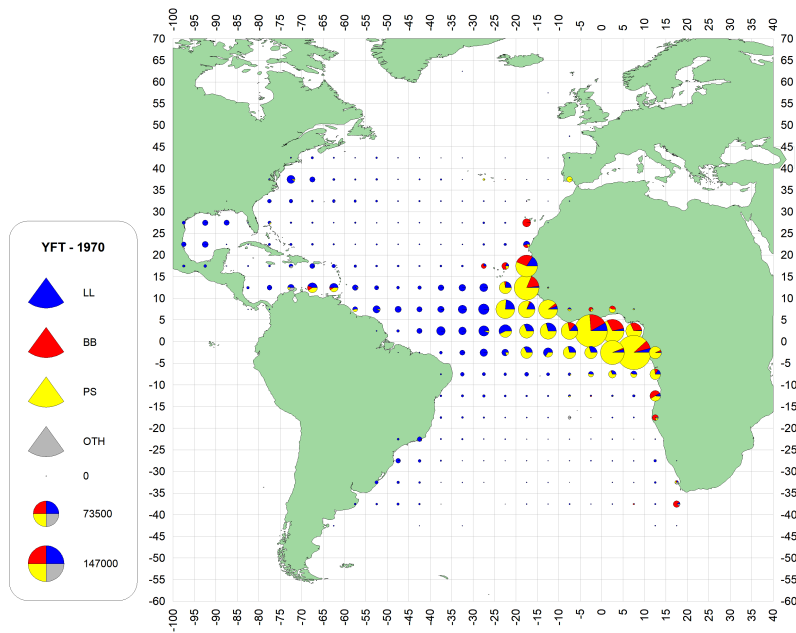

a. YFT(1950-1959)

b. YFT(1960-1969)

c. YFT(1970-1979)

d. YFT(1980-1989)

e. YFT (1990-1999)

f. YFT (2000-2009)

g. YFT (2010-2019)

h. YFT (2020-2021)

Figures 55 [a-h] Geographical distribution of YFT catch (t) by major gears and decade. (2020-2021, independent scale)
Figures 55 [a-h] Distribution géographique de la prise (t) de YFT par engins principaux et décennie. (2020-2021, échelle indépendante)
Figuras 55 [a-h] Distribución geográfica de las capturas (t) de YFT por artes y década. (2020-2020, escala independiente)