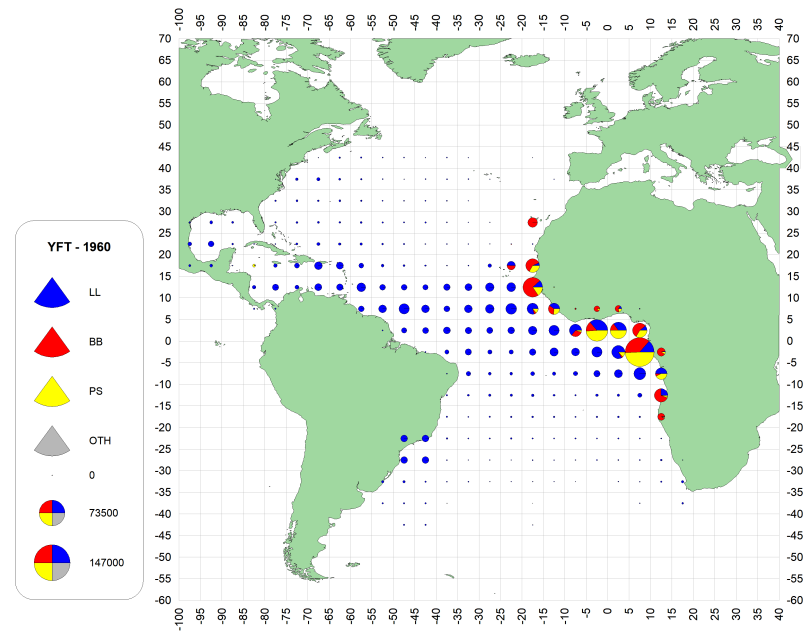

a. YFT(1950-1959)

b. YFT(1960-1969)

c. YFT(1970-1979)

d. YFT(1980-1989)

e. YFT (1990-1999)

f. YFT (2000-2009)

g. YFT (2010-2019)

h. YFT (2020-2021)

Figures 55 [a-h] Geographical distribution of YFT catch (t) by major gears and decade. (2020-2021, independent scale)
Figures 55 [a-h] Distribution géographique de la prise (t) de YFT par engins principaux et décennie. (2020-2021, échelle indépendante)
Figuras 55 [a-h] Distribución geográfica de las capturas (t) de YFT por artes y década. (2020-2020, escala independiente)