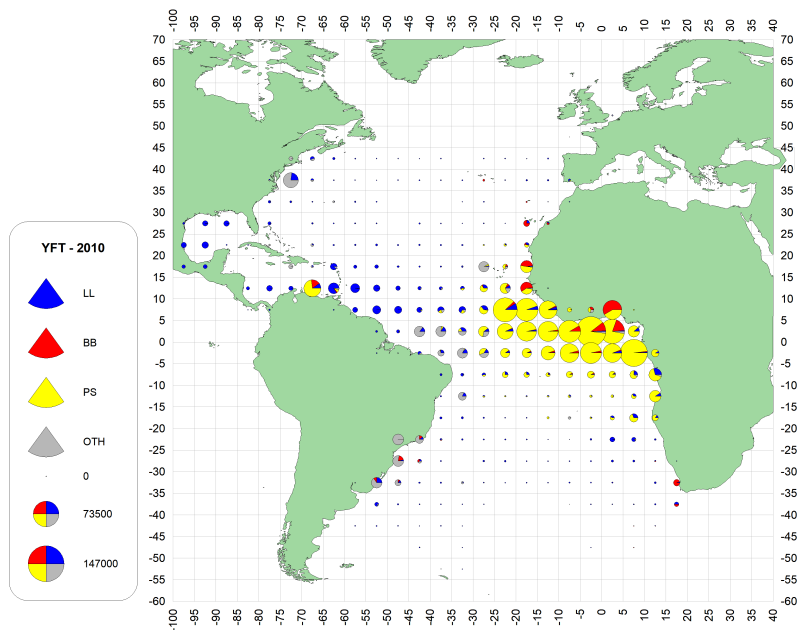

a. YFT(1950-1959)

b. YFT(1960-1969)

c. YFT(1970-1979)

d. YFT(1980-1989)

e. YFT (1990-1999)

f. YFT (2000-2009)

g. YFT (2010-2019)

h. YFT (2020-2021)

Figures 55 [a-h] Geographical distribution of YFT catch (t) by major gears and decade. (2020-2021, independent scale)
Figures 55 [a-h] Distribution géographique de la prise (t) de YFT par engins principaux et décennie. (2020-2021, échelle indépendante)
Figuras 55 [a-h] Distribución geográfica de las capturas (t) de YFT por artes y década. (2020-2020, escala independiente)