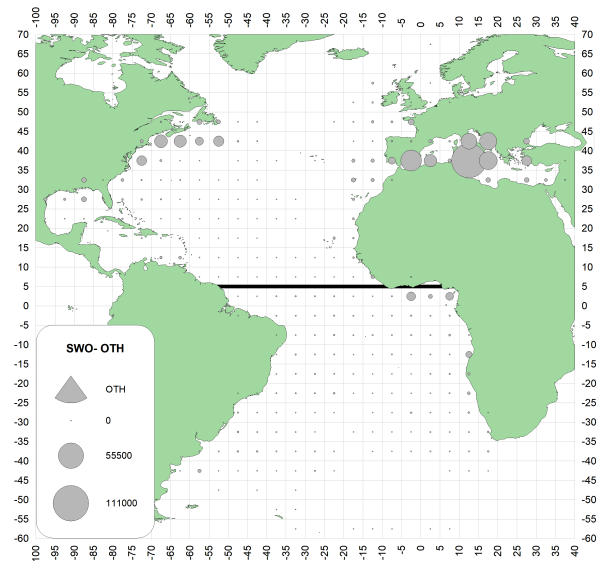

4.9

Geographical distribution of swordfish catch (SWO, *Xiphias gladius*)

Distribution géographique des captures d'espadon (SWO, *Xiphias gladius*)

Distribución geográfica de las capturas de pez espada (SWO, *Xiphias gladius*)

a. SWO (LL)

b. SWO (oth)

**Figures 62 [a-b]** Geographical distribution of SWO catch (t) by major gears, for the entire 1950-2020 period  
**Figures 62 [a-b]** Distribution géographique de la prise (t) de SWO par engins principaux, pour toutes les périodes 1950-2020  
**Figuras 62 [a-b]** Distribución geográfica de las capturas (t) de SWO por artes principales para todo el periodo 1950-2020