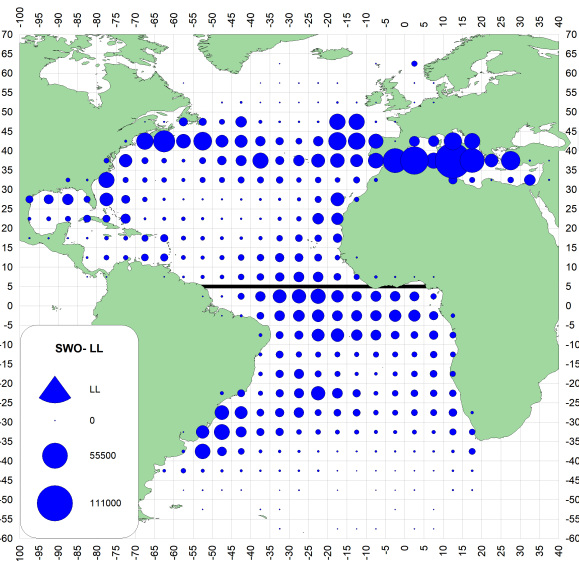

4.9

Geographical distribution of swordfish catch (SWO, *Xiphias gladius*)

Distribution géographique des captures d'espadon (SWO, *Xiphias gladius*)

Distribución geográfica de las capturas de pez espada (SWO, *Xiphias gladius*)

a. SWO (LL)

b. SWO (oth)

**Figures 62 [a-b]** Geographical distribution of SWO catch (t) by major gears, for the entire 1950-2020 period  
**Figures 62 [a-b]** Distribution géographique de la prise (t) de SWO par engins principaux, pour toutes les périodes 1950-2020  
**Figuras 62 [a-b]** Distribución geográfica de las capturas (t) de SWO por artes principales para todo el periodo 1950-2020