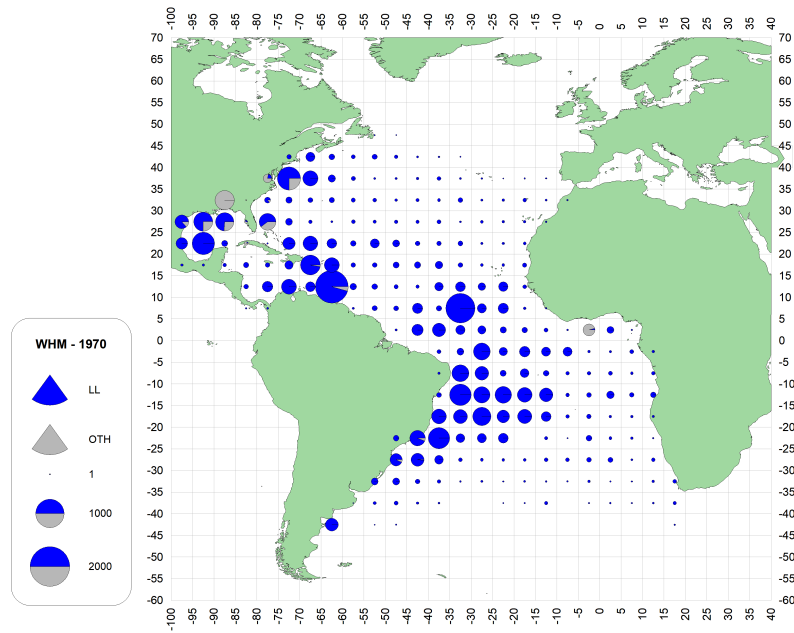

a. WHM(1950-1959)

b. WHM(1960-1969)

c. WHM(1970-1979)

d. WHM(1980-1989)

e. WHM (1990-1999)

f. WHM (2000-2009)

g. WHM (2010-2019)

h. WHM (2020-2020)

Figures 61 [a-h] Geographical distribution of WHM catch (t) by major gears and decade. (2020-2020, independent scale - 1 year only)
Figures 61 [a-h] Distribution géographique de la prise (t) de WHM par engins principaux et décennie. (2020-2020, échelle indépendante – 1 an seulement)
Figuras 61 [a-h] Distribución geográfica de las capturas (t) de WHM por artes y década. (2020-2020, escala independiente - sólo 1 año)