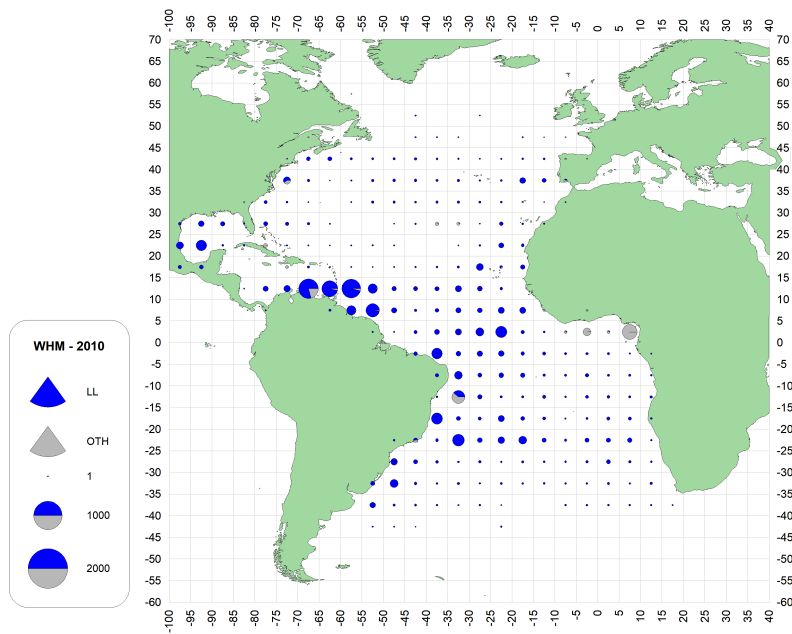

a. WHM(1950-1959)

b. WHM(1960-1969)

c. WHM(1970-1979)

d. WHM(1980-1989)

e. WHM (1990-1999)

f. WHM (2000-2009)

g. WHM (2010-2019)

h. WHM (2020-2020)

Figures 61 [a-h] Geographical distribution of WHM catch (t) by major gears and decade. (2020-2020, independent scale - 1 year only)
Figures 61 [a-h] Distribution géographique de la prise (t) de WHM par engins principaux et décennie. (2020-2020, échelle indépendante – 1 an seulement)
Figuras 61 [a-h] Distribución geográfica de las capturas (t) de WHM por artes y década. (2020-2020, escala independiente - sólo 1 año)