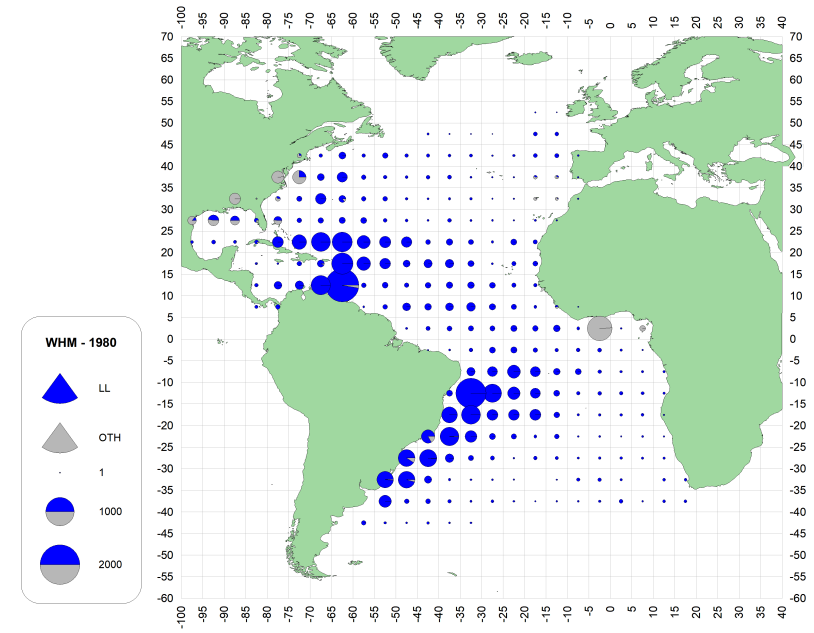

a. WHM(1950-1959)

b. WHM(1960-1969)

c. WHM(1970-1979)

d. WHM(1980-1989)

e. WHM (1990-1999)

f. WHM (2000-2009)

g. WHM (2010-2019)

h. WHM (2020-2020)

Figures 61 [a-h] Geographical distribution of WHM catch (t) by major gears and decade. (2020-2020, independent scale - 1 year only)
Figures 61 [a-h] Distribution géographique de la prise (t) de WHM par engins principaux et décennie. (2020-2020, échelle indépendante – 1 an seulement)
Figuras 61 [a-h] Distribución geográfica de las capturas (t) de WHM por artes y década. (2020-2020, escala independiente - sólo 1 año)