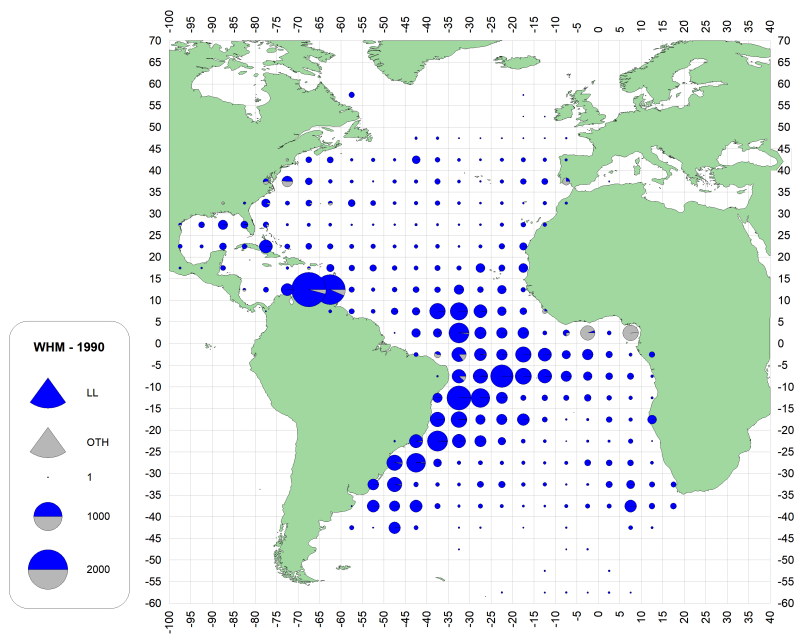

a. WHM(1950-1959)

b. WHM(1960-1969)

c. WHM(1970-1979)

d. WHM(1980-1989)

e. WHM (1990-1999)

f. WHM (2000-2009)

g. WHM (2010-2019)

h. WHM (2020-2020)

Figures 61 [a-h] Geographical distribution of WHM catch (t) by major gears and decade. (2020-2020, independent scale - 1 year only)
Figures 61 [a-h] Distribution géographique de la prise (t) de WHM par engins principaux et décennie. (2020-2020, échelle indépendante – 1 an seulement)
Figuras 61 [a-h] Distribución geográfica de las capturas (t) de WHM por artes y década. (2020-2020, escala independiente - sólo 1 año)