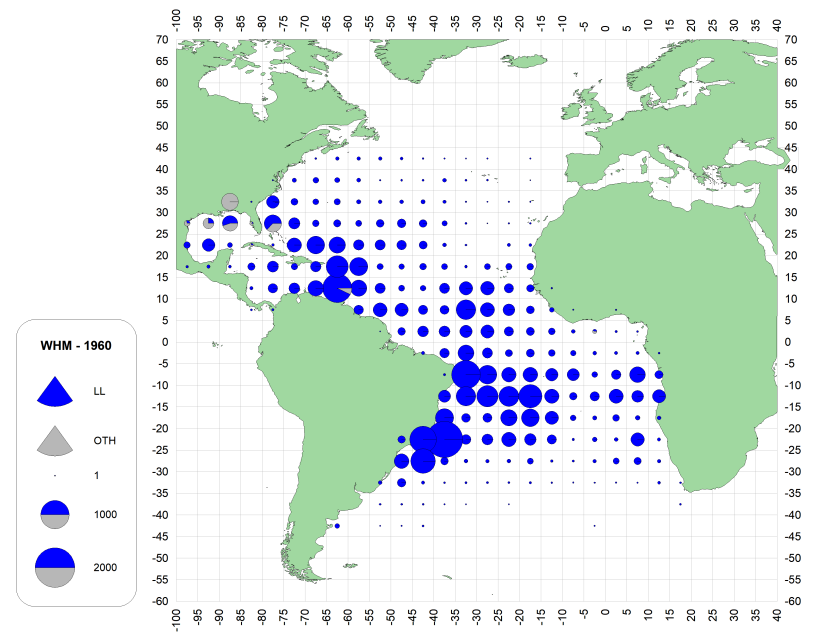

a. WHM(1950-1959)

b. WHM(1960-1969)

c. WHM(1970-1979)

d. WHM(1980-1989)

e. WHM (1990-1999)

f. WHM (2000-2009)

g. WHM (2010-2019)

h. WHM (2020-2020)

Figures 61 [a-h] Geographical distribution of WHM catch (t) by major gears and decade. (2020-2020, independent scale - 1 year only)
Figures 61 [a-h] Distribution géographique de la prise (t) de WHM par engins principaux et décennie. (2020-2020, échelle indépendante – 1 an seulement)
Figuras 61 [a-h] Distribución geográfica de las capturas (t) de WHM por artes y década. (2020-2020, escala independiente - sólo 1 año)