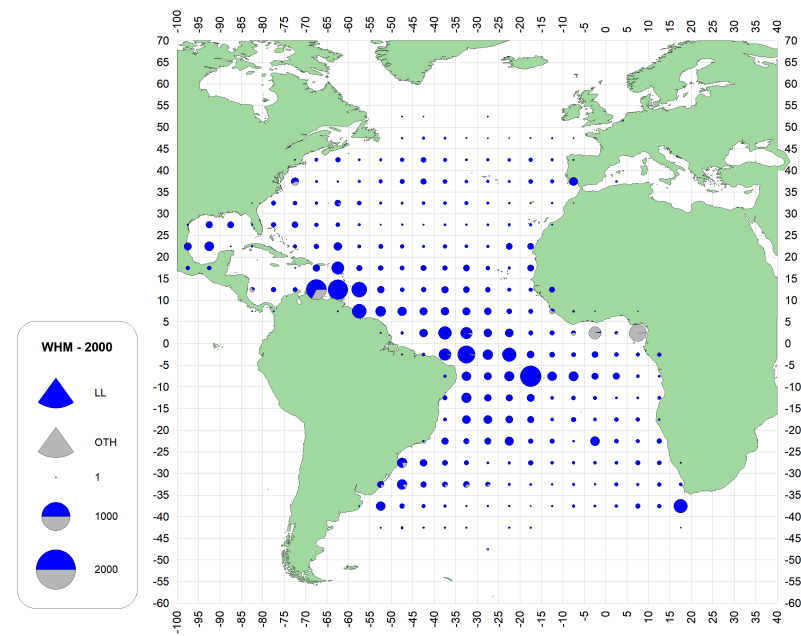

a. WHM(1950-1959)

b. WHM(1960-1969)

c. WHM(1970-1979)

d. WHM(1980-1989)

e. WHM (1990-1999)

f. WHM (2000-2009)

g. WHM (2010-2019)

h. WHM (2020-2020)

Figures 61 [a-h] Geographical distribution of WHM catch (t) by major gears and decade. (2020-2020, independent scale - 1 year only)
Figures 61 [a-h] Distribution géographique de la prise (t) de WHM par engins principaux et décennie. (2020-2020, échelle indépendante – 1 an seulement)
Figuras 61 [a-h] Distribución geográfica de las capturas (t) de WHM por artes y década. (2020-2020, escala independiente - sólo 1 año)