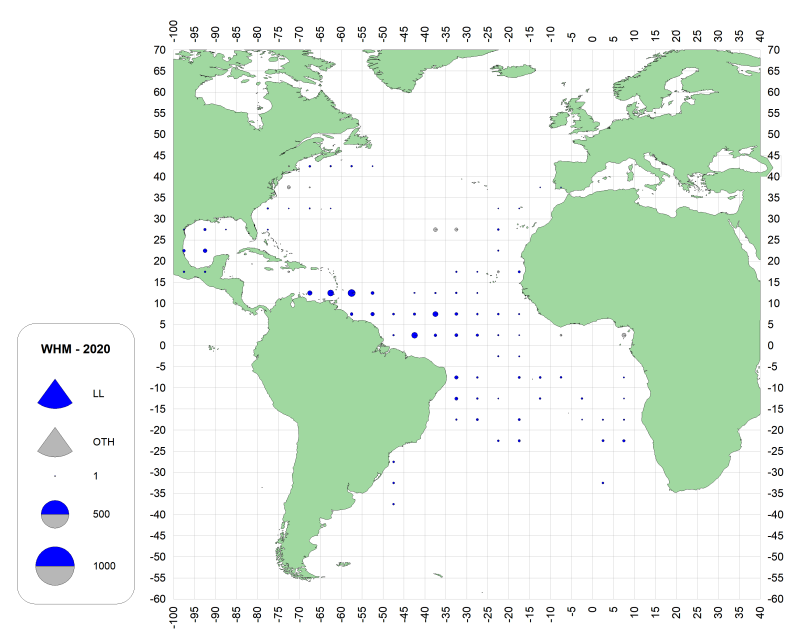

a. WHM(1950-1959)

b. WHM(1960-1969)

c. WHM(1970-1979)

d. WHM(1980-1989)

e. WHM (1990-1999)

f. WHM (2000-2009)

g. WHM (2010-2019)

h. WHM (2020-2020)

Figures 61 [a-h] Geographical distribution of WHM catch (t) by major gears and decade. (2020-2020, independent scale - 1 year only)
Figures 61 [a-h] Distribution géographique de la prise (t) de WHM par engins principaux et décennie. (2020-2020, échelle indépendante – 1 an seulement)
Figuras 61 [a-h] Distribución geográfica de las capturas (t) de WHM por artes y década. (2020-2020, escala independiente - sólo 1 año)