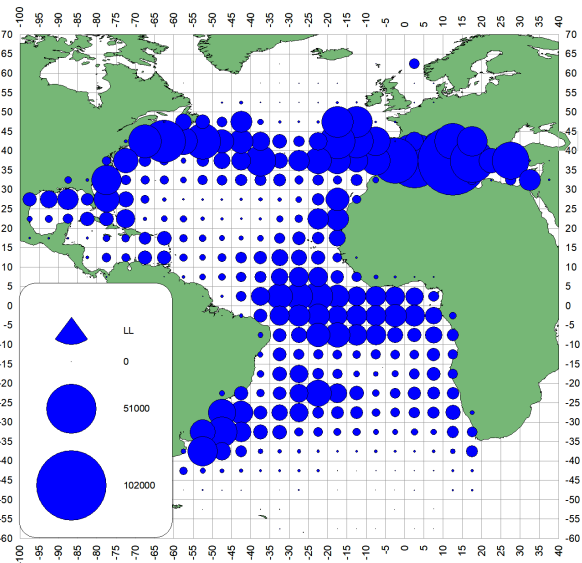

4.9

Geographical distribution of swordfish catch (SWO, *Xiphias gladius*)

Distribution géographique des captures d'espadon (SWO, *Xiphias gladius*)

Distribución geográfica de las capturas de pez espada (SWO, *Xiphias gladius*)

a. SWO (LL)

b. SWO (oth)

Figures 62 [a-b] Geographical distribution of SWO catch (t) by major gears, for the entire 1950-2017 period
Figures 62 [a-b] Distribution géographique de la prise (t) de SWO par engins principaux, pour toutes les périodes 1950-2017
Figuras 62 [a-b] Distribución geográfica de las capturas (t) de SWO por artes principales para todo el periodo 1950-2017