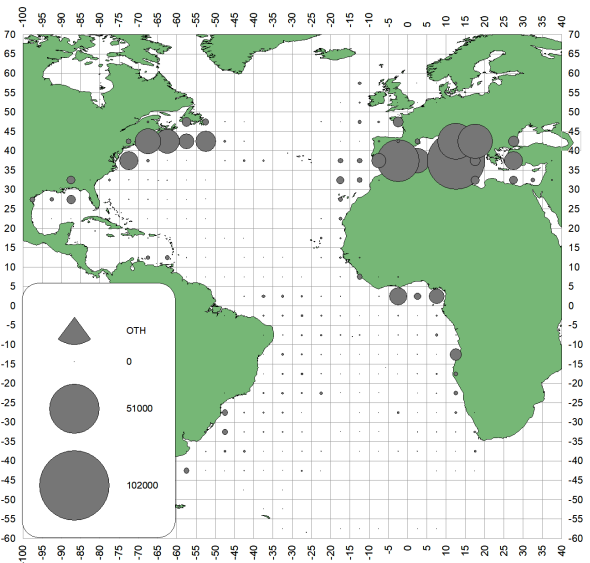

4.9

Geographical distribution of swordfish catch (SWO, *Xiphias gladius*)

Distribution géographique des captures d'espadon (SWO, *Xiphias gladius*)

Distribución geográfica de las capturas de pez espada (SWO, *Xiphias gladius*)

a. SWO (LL)

b. SWO (oth)

Figures 62 [a-b] Geographical distribution of SWO catch (t) by major gears, for the entire 1950-2017 period
Figures 62 [a-b] Distribution géographique de la prise (t) de SWO par engins principaux, pour toutes les périodes 1950-2017
Figuras 62 [a-b] Distribución geográfica de las capturas (t) de SWO por artes principales para todo el periodo 1950-2017