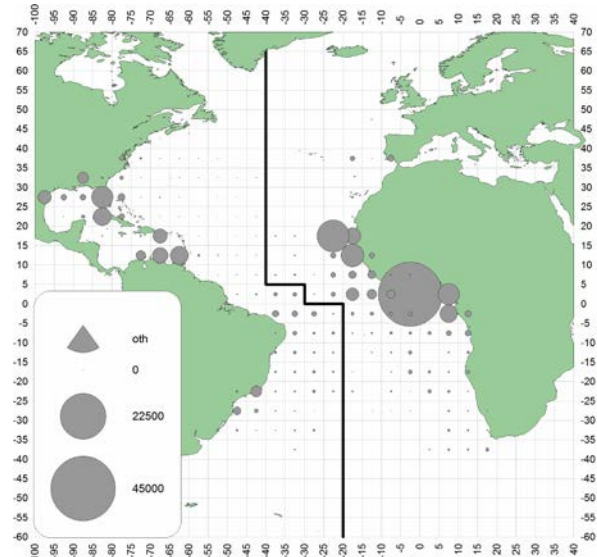

4.7

Geographical distribution of sailfish catch (SAI, *Istiophorus albicans*)

Distribution géographique des captures de voilier (SAI, *Istiophorus albicans*)

Distribución geográfica de las capturas de pez vela (SAI, *Istiophorus albicans*)

a. SAI (LL)

b. SAI (oth)

Figures 58 [a-b]
Figures 58 [a-b]
Figuras 58 [a-b]

Geographical distribution of SAI catch (t) by major gears, for the entire 1950-2014 period
Distribution géographique de la prise (t) de SAI par engins principaux, pour toutes les périodes 1950-2014
Distribución geográfica de las capturas (t) de SAI por artes principales para todo el periodo 1950-2014