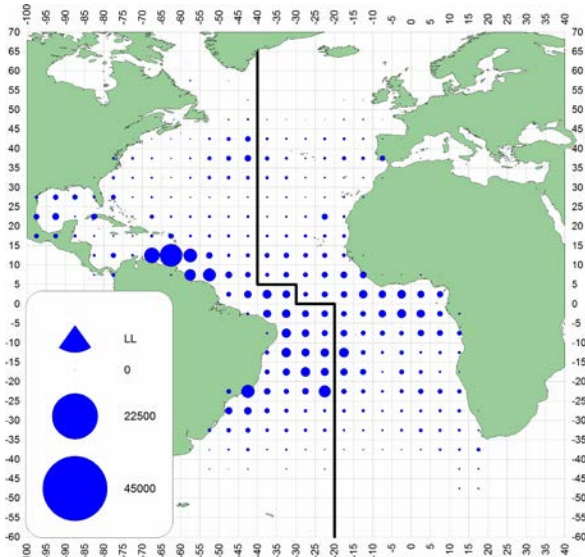

4.7

Geographical distribution of sailfish catch (SAI, *Istiophorus albicans*)

Distribution géographique des captures de voilier (SAI, *Istiophorus albicans*)

Distribución geográfica de las capturas de pez vela (SAI, *Istiophorus albicans*)

a. SAI (LL)

b. SAI (oth)

Figures 58 [a-b]
Figures 58 [a-b]
Figuras 58 [a-b]

Geographical distribution of SAI catch (t) by major gears, for the entire 1950-2014 period
Distribution géographique de la prise (t) de SAI par engins principaux, pour toutes les périodes 1950-2014
Distribución geográfica de las capturas (t) de SAI por artes principales para todo el periodo 1950-2014