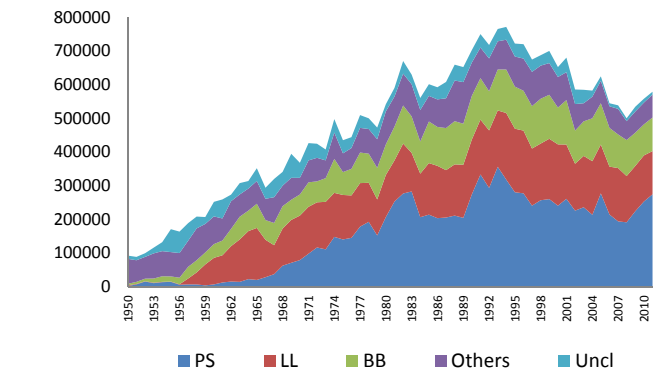

MED

Figure 4 Cumulative catch of major tunas and other tunas (MED)
 Figure 4 Prise cumulative de thonidés principaux et autres thonidés (MED)
 Figura 4 Total acumulado de capturas de túnidos principales y otros túnidos (MED)

Total catches by gear group

Total des captures par groupe d'engins

Captura total por grupos de artes

ATL + MED

Figure 5 Cumulative catch of all tunas by major gear (ATL + MED)
 Figure 5 Prise cumulative de tous les thonidés par engin principal (ATL + MED)
 Figura 5 Total acumulado de capturas de todos los túnidos por artes principales (ATL + MED)

ATL

Figure 6 Cumulative catch of all tunas by major gear (ATL)
 Figure 6 Prise cumulative de tous les thonidés par engin principal (ATL)
 Figura 6 Total acumulado de capturas de todos los túnidos por artes principales (ATL)