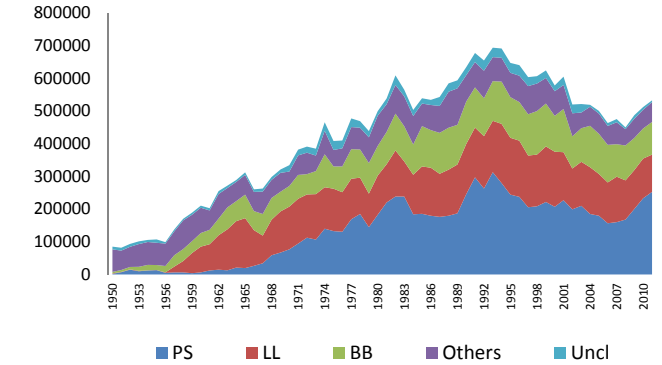

Total catches by gear group

Total des captures par groupe d'engins

Captura total por grupos de artes

ATL + MED

Figure 5 Cumulative catch of all tunas by major gear (ATL + MED)
 Figure 5 Prise cumulative de tous les thonidés par engin principal (ATL + MED)
 Figura 5 Total acumulado de capturas de todos los túnidos por artes principales (ATL + MED)

ATL

Figure 6 Cumulative catch of all tunas by major gear (ATL)
 Figure 6 Prise cumulative de tous les thonidés par engin principal (ATL)
 Figura 6 Total acumulado de capturas de todos los túnidos por artes principales (ATL)

MED

Figure 7 Cumulative catch of all tunas by major gear (MED)
 Figure 7 Prise cumulative de tous les thonidés par engin principal (MED)
 Figura 7 Total acumulado de capturas de todos los túnidos por artes principales (MED)