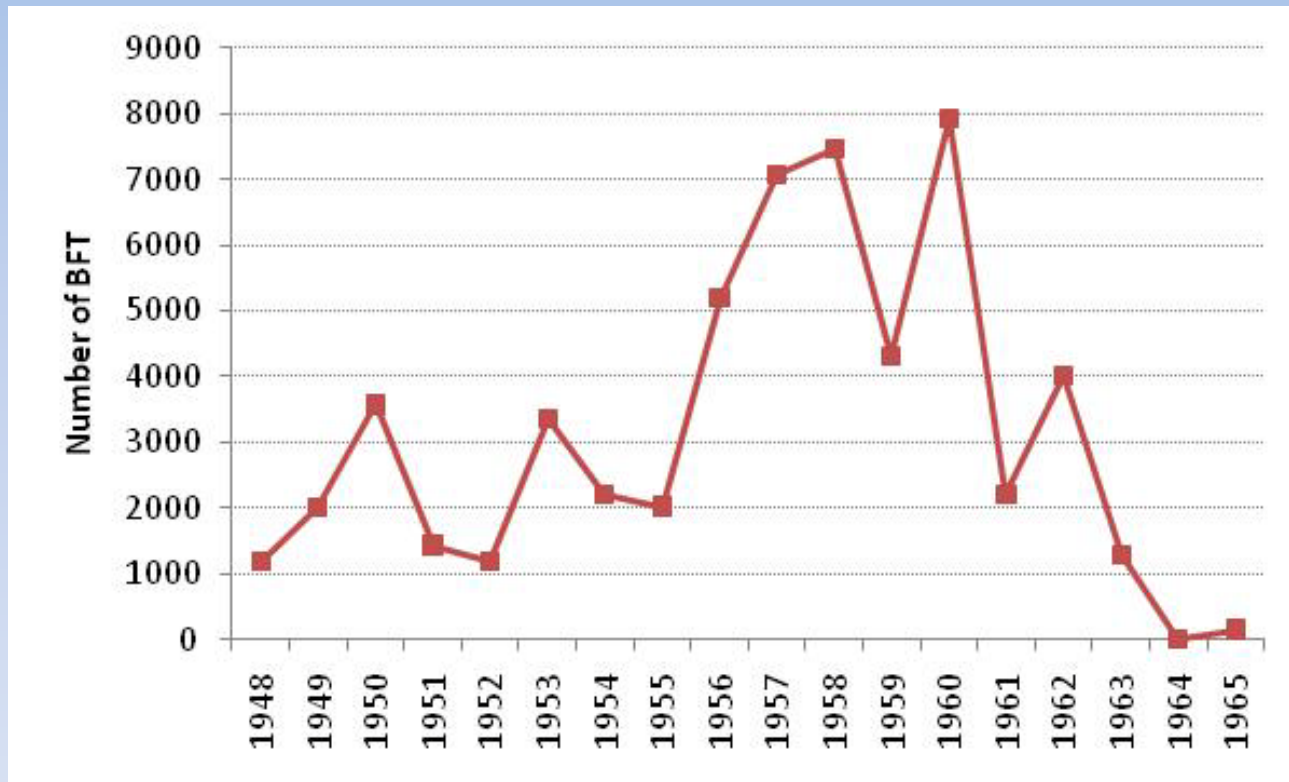

# Bluefin Tuna imported to Portugal from Moroccan Traps

João Gil Pereira  
Universidade dos Açores  
Departamento de Oceanografia e Pescas

# Bluefin Tuna imported from Moroccan Traps

Bluefin Tuna imported from Marroco (Traps)			
Year	n°	weight (t)	mean w (kg)
1948	1191	210000	176.3
1949	2000	360000	180.0
1950	3575	660000	184.6
1951	1433	250000	174.5
1952	1180	210000	178.0
1953	3364	600000	178.4
1954	2209	400000	181.1
1955	2025	360000	177.8
1956	5200	970000	186.5
1957	7059	1270000	179.9
1958	7469	1383000	185.2
1959	4312	810000	187.8
1960	7927	1408119	177.6
1961	2200	395431	179.7
1962	4024	744130	184.9
1963	1277	244341	191.3
1964	0		
1965	150	56000	373.3

Bluefin Tuna imported from Marroco (Traps)			
Year	n	w (kg)	mean w
1960	844	148143	175.5
1960	1686	297264	176.3
1960	912	161104	176.6
1960	1596	284585	178.3
1960	882	154079	174.7
1960	1291	232503	180.1
1960	536	98210	183.2
1960	130	22011	169.3
1960	50	10220	204.4
1961	529	93892	177.5
1961	500	93968	187.9
1961	283	50768	179.4
1961	289	51492	178.2
1961	319	54956	172.3
1961	209	37450	179.2
1961	71	12905	181.8
1962	1019	185609	182.1
1962	668	121943	182.5
1962	513	96760	188.6
1962	686	130357	190.0
1962	550	103318	187.9
1962	468	84782	181.2
1962	120	21361	178.0
1963	294	56631	192.6
1963	296	55989	189.2
1963	147	29173	198.5
1963	150	28355	189.0
1963	296	56868	192.1
1963	25	4612	184.5
1963	69	12713	184.2

# Number of Bluefin tuna imported to Portugal from Moroccan traps (1948-1965)