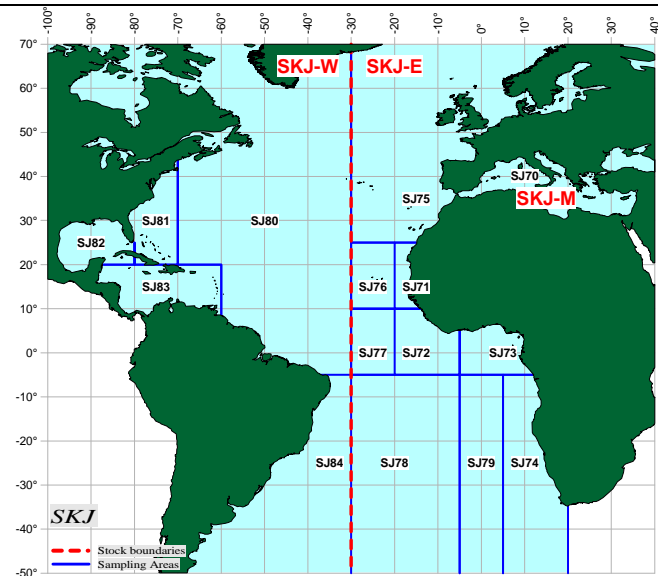

### YFT (surface gears)

Scientific Name *Thunnus albacares*  
C. Name (EN) Yellowfin tuna  
Nom C. (FR) Albacore  
Nombre C (ES) Rabil

Stocks

- All Atlantic

### SKJ

Scientific Name *Katsuwonus pelamis*  
C. Name (EN) Skipjack tuna  
Nom C. (FR) Listao  
Nombre C (ES) Listado

Stocks

- SKJ-E: Eastern stock
- SKJ-W: Western stock

**SAI, SPF**

Species **SAI**  
 Scientific Name *Istiophorus albicans*  
 C. Name (EN) Atlantic sailfish  
 Nom C. (FR) Voilier de l'Atlantique  
 Nombre C (ES) Pez vela del Atlántico