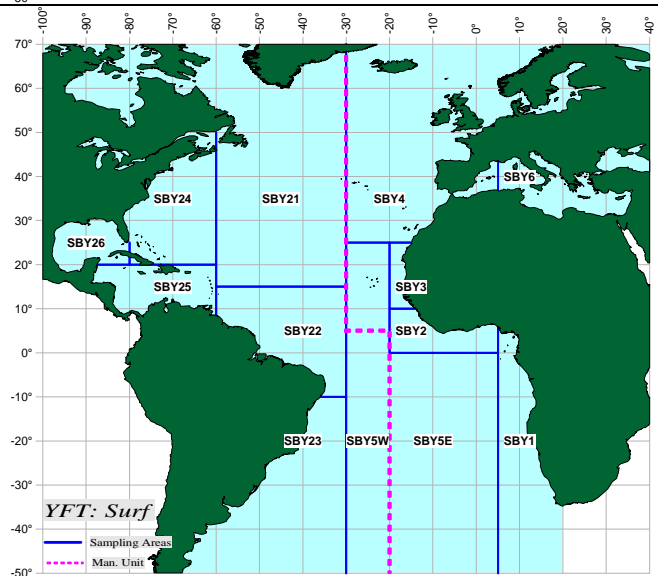

### YFT (longline)

Scientific Name *Thunnus albacares*  
C. Name (EN) Yellowfin tuna  
Nom C. (FR) Albacore  
Nombre C (ES) Rabil

Stocks

- All Atlantic

### YFT (surface gears)

Scientific Name *Thunnus albacares*  
C. Name (EN) Yellowfin tuna  
Nom C. (FR) Albacore  
Nombre C (ES) Rabil

Stocks

- All Atlantic