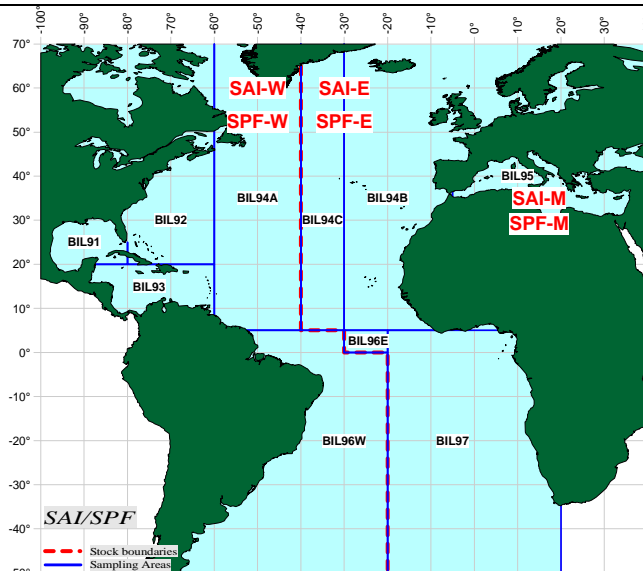

SAI, SPF

Species **SAI**
Scientific Name *Istiophorus albicans*
C. Name (EN) Atlantic sailfish
Nom C. (FR) Voilier de l'Atlantique
Nombre C (ES) Pez vela del Atlántico

Stocks
- SAI-E: Eastern stock
- SAI-W: Western stock

Species **SPF**
Scientific Name *Tetrapturus pfluegeri*
C. Name (EN) Longbill spearfish
Nom C. (FR) Makaïre bécune
Nombre C (ES) Aguja picuda

Stocks
- SPF-E: Eastern stock
- SPF-W: Western stock