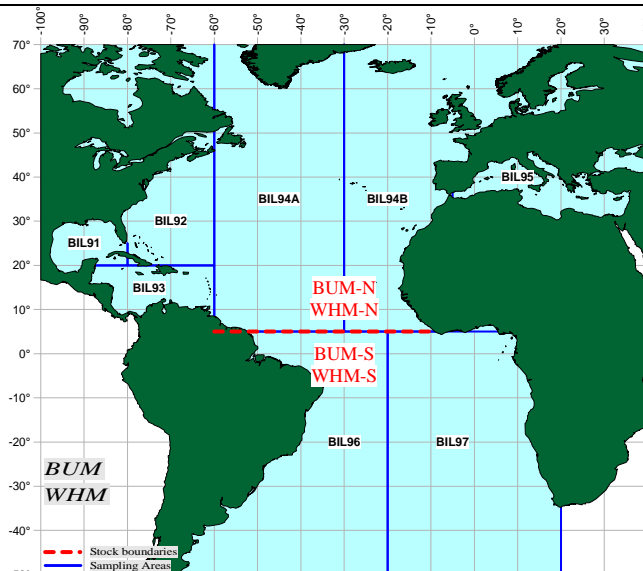

### SKJ

Scientific Name *Katsuwonus pelamis*  
C. Name (EN) Skipjack tuna  
Nom C. (FR) Listao  
Nombre C (ES) Listado

Stocks

- SKJ-E: Eastern stock
- SKJ-W: Western stock

**SAI, SPF**

Species **SAI**  
 Scientific Name *Istiophorus albicans*  
 C. Name (EN) Atlantic sailfish  
 Nom C. (FR) Voilier de l'Atlantique  
 Nombre C (ES) Pez vela del Atlántico

Stocks  
 - SPF-E: Eastern stock  
 - SPF-W: Western stock

**BUM, WHM**

Species **BUM**  
 Scientific Name *Makaira nigricans*  
 C. Name (EN) Atlantic blue marlin  
 Nom C. (FR) Makaïre bleu de l'Atlantique  
 Nombre C (ES) Aguja azul del Atlántico

Stocks  
 - BUM-N: Northern stock  
 - BUM-S: Southern stock

Species **WHM**  
 Scientific Name *Tetrapturus albidus*  
 C. Name (EN) Atlantic white marlin  
 Nom C. (FR) Makaïre blanc de l'Atlantique  
 Nombre C (ES) Aguja blanca del Atlántico

Stocks  
 - SWO-N: Northern stock  
 - SWO-S: Southern stock

**All other ICCAT species (Sharks, Other billfishes, Small tunas & others spp.)**

Note: Five geographical areas are used to report Task-I & Task-II data.