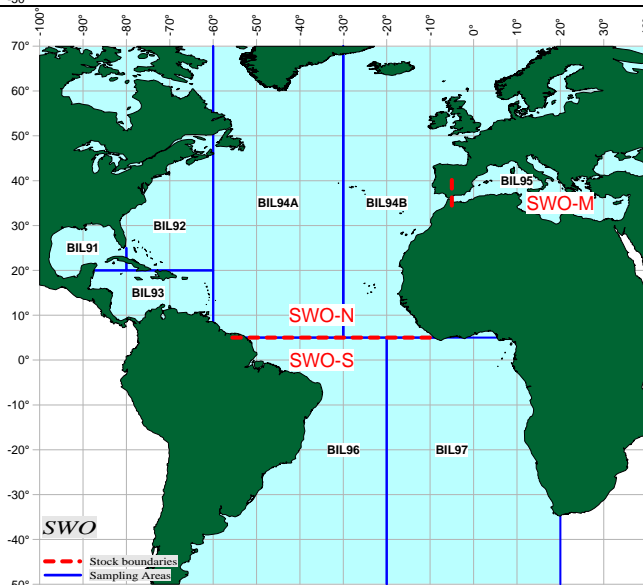

ICCAT geographical delimitations

[Stock boundaries (SB) and Sampling Areas (SA) of major tuna species]

BFT

Scientific Name *Thunnus t. thynnus*
 C. Name (EN) Northern bluefin tuna
 Nom C. (FR) Thon rouge du Nord
 Nombre C (ES) Atún común (Cimarrón)

Stocks

- BFT-E: Eastern stock
- BFT-W: Western stock

ALB

Scientific Name *Thunnus alalunga*
 C. Name (EN) Albacore
 Nom C. (FR) Germon
 Nombre C (ES) Atún blanco

Stocks

- ALB-N: Northern stock
- ALB-S: Southern stock
- ALB-M: Mediterranean stock

SWO

Scientific Name *Xiphias gladius*
 C. Name (EN) Swordfish
 Nom C. (FR) Espadon
 Nombre C (ES) Pez espada

Stocks

- SWO-N: Northern stock
- SWO-S: Southern stock
- SWO-M: Mediterranean stock

BET (longline)