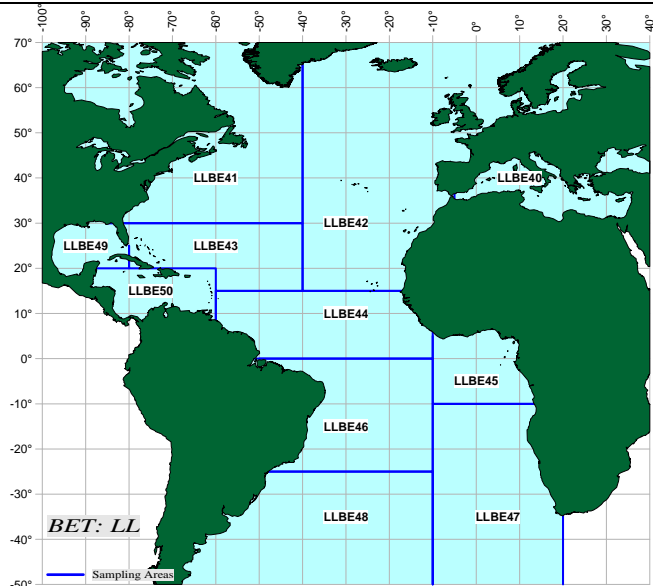

BET (longline)

Scientific Name *Thunnus obesus*
C. Name (EN) Bigeye tuna
Nom C. (FR) Thon obèse(=Patudo)
Nombre C (ES) Patudo

Stocks All Atlantic