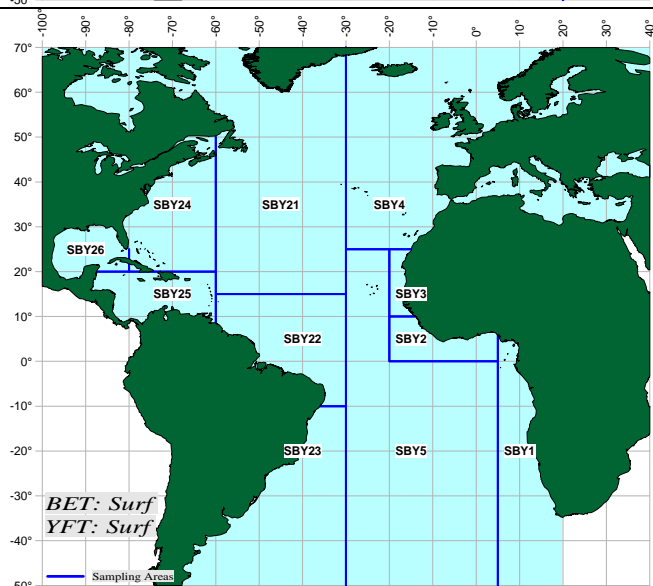

Stocks All Atlantic

BET & YFT (surface gears)

Species BET
Scientific Name *Thunnus obesus*
C. Name (EN) Bigeye tuna
Nom C. (FR) Thon obèse(=Patudo)
Nombre C (ES) Patudo

Stocks All Atlantic

Species YFT
Scientific Name *Thunnus albacares*
C. Name (EN) Yellowfin tuna
Nom C. (FR) Albacore
Nombre C (ES) Rabil

Stocks All Atlantic

SKJ

Species **SKJ**
Scientific Name *Katsuwonus pelamis*
C. Name (EN) Skipjack tuna
Nom C. (FR) Listao
Nombre C (ES) Listado

Stocks

- SKJ-E: Eastern stock
- SKJ-W: Western stock

SAI

Species **SAI**
Scientific Name *Istiophorus albicans*
C. Name (EN) Atlantic sailfish
Nom C. (FR) Voilier de l'Atlantique
Nombre C (ES) Pez vela del Atlántico