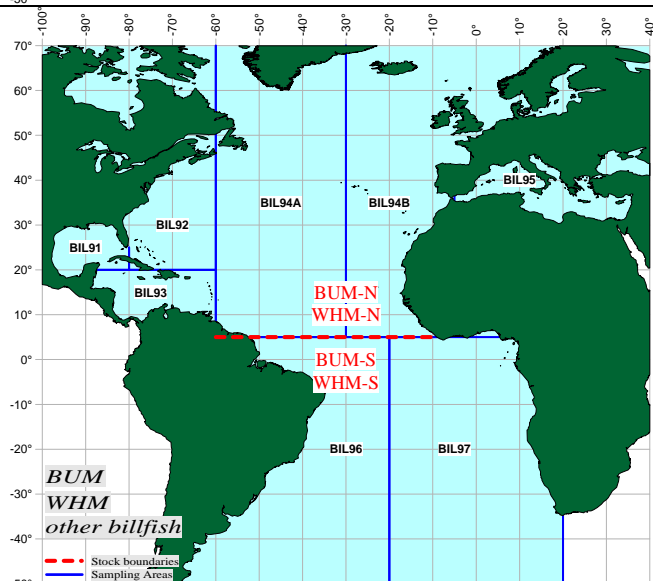

Stocks All Atlantic

SKJ

Species **SKJ**
Scientific Name *Katsuwonus pelamis*
C. Name (EN) Skipjack tuna
Nom C. (FR) Listao
Nombre C (ES) Listado

Stocks

- SKJ-E: Eastern stock
- SKJ-W: Western stock

SAI

Species **SAI**
Scientific Name *Istiophorus albicans*
C. Name (EN) Atlantic sailfish
Nom C. (FR) Voilier de l'Atlantique
Nombre C (ES) Pez vela del Atlántico

Stocks

- SAI-E: Eastern stock
- SAI-W: Western stock

BUM, WHM and other billfish (*)

BUM

Scientific Name *Makaira nigricans*
C. Name (EN) Atlantic blue marlin
Nom C. (FR) Makaïre bleu de l'Atlantique
Nombre C (ES) Aguja azul del Atlántico

Stocks

- BUM-N: Northern stock
- BUM-S: Southern stock

WHM

Scientific Name *Tetrapturus albidus*
C. Name (EN) Atlantic white marlin
Nom C. (FR) Makaïre blanc de l'Atlantique
Nombre C (ES) Aguja blanca del Atlántico

Stocks

- SWO-N: Northern stock
- SWO-S: Southern stock

* other tunas and sharks under ICCAT management use these Sampling Areas