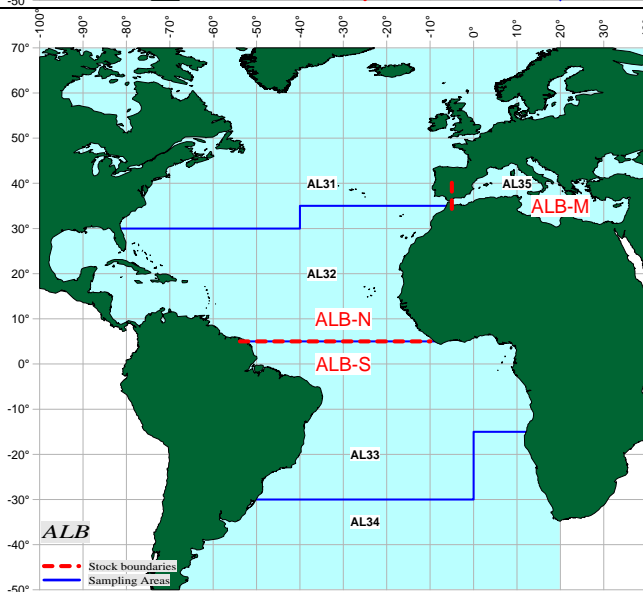

ICCAT geographical delimitations

[Stock boundaries (SB) and Sampling Areas (SA) of major tuna species]

BFT

Scientific Name *Thunnus t. thynnus*
 C. Name (EN) Northern bluefin tuna
 Nom C. (FR) Thon rouge du Nord
 Nombre C (ES) Atún común (Cimarrón)

Stocks

- BFT-E: Eastern stock
- BFT-W: Western stock

ALB

Scientific Name *Thunnus alalunga*
 C. Name (EN) Albacore
 Nom C. (FR) Germon
 Nombre C (ES) Atún blanco

Stocks

- ALB-N: Northern stock
- ALB-S: Southern stock
- ALB-M: Mediterranean stock

SWO

Scientific Name *Xiphias gladius*
 C. Name (EN) Swordfish
 Nom C. (FR) Espadon
 Nombre C (ES) Pez espada

Stocks

- SWO-N: Northern stock
- SWO-S: Southern stock
- SWO-M: Mediterranean stock

BET (longline)