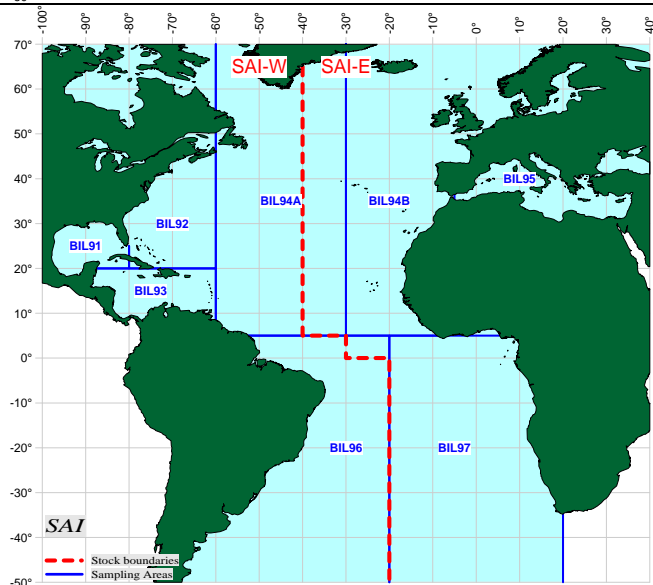

Stocks

- SAI-E: Eastern stock
- SAI-W: Western stock

BUM, WHM and other billfish (*)

BUM

Scientific Name *Makaira nigricans*
C. Name (EN) Atlantic blue marlin
Nom C. (FR) Makaïre bleu de l'Atlantique
Nombre C (ES) Aguja azul del Atlántico

Stocks

- BUM-N: Northern stock
- BUM-S: Southern stock

WHM

Scientific Name *Tetrapturus albidus*
C. Name (EN) Atlantic white marlin
Nom C. (FR) Makaïre blanc de l'Atlantique
Nombre C (ES) Aguja blanca del Atlántico