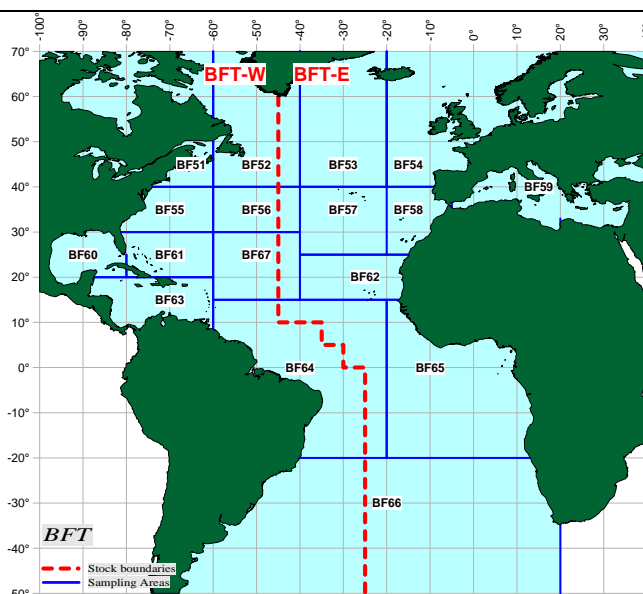

ICCAT geographical delimitations

[Stock boundaries (SB) and Sampling Areas (SA) of major tuna species]

BFT

Scientific Name *Thunnus t. thynnus*
 C. Name (EN) Northern bluefin tuna
 Nom C. (FR) Thon rouge du Nord
 Nombre C (ES) Atún común (Cimarrón)

Stocks

- BFT-E: Eastern stock
- BFT-W: Western stock

ALB

Scientific Name *Thunnus alalunga*
 C. Name (EN) Albacore
 Nom C. (FR) Germon
 Nombre C (ES) Atún blanco

Stocks

- ALB-N: Northern stock
- ALB-S: Southern stock
- ALB-M: Mediterranean stock

SWO

Scientific Name *Xiphias gladius*
 C. Name (EN) Swordfish
 Nom C. (FR) Espadon
 Nombre C (ES) Pez espada

Stocks

- SWO-N: Northern stock
- SWO-S: Southern stock
- SWO-M: Mediterranean stock

BET (longline)