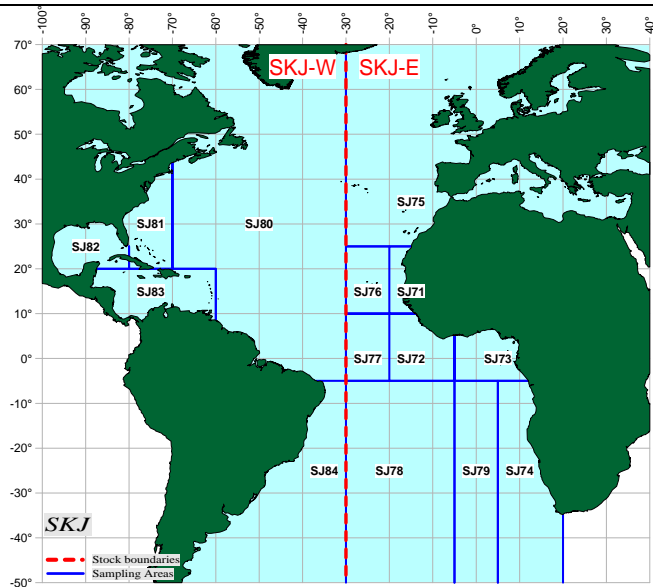

Stocks All Atlantic

SKJ

Species **SKJ**
Scientific Name *Katsuwonus pelamis*
C. Name (EN) Skipjack tuna
Nom C. (FR) Listao
Nombre C (ES) Listado

Stocks

- SKJ-E: Eastern stock
- SKJ-W: Western stock

SAI

Species **SAI**
Scientific Name *Istiophorus albicans*
C. Name (EN) Atlantic sailfish
Nom C. (FR) Voilier de l'Atlantique
Nombre C (ES) Pez vela del Atlántico

Stocks

- SAI-E: Eastern stock
- SAI-W: Western stock

BUM, WHM and other billfish (*)

BUM

Scientific Name *Makaira nigricans*
C. Name (EN) Atlantic blue marlin
Nom C. (FR) Makaïre bleu de l'Atlantique
Nombre C (ES) Aguja azul del Atlántico